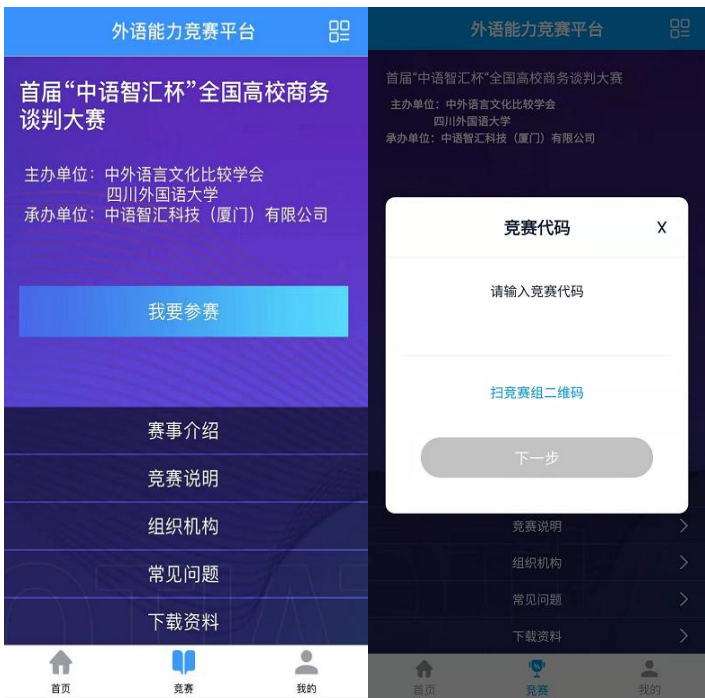

特别提醒：报名截止日期为本校初赛开始前 2 天，此日期之后将无法报名进入竞赛。

移动端·答题步骤

	步骤	操作说明
1	下载 APP	<p>扫描以下二维码下载，或手机应用商城搜索“中语智汇”APP 下载</p>  <p>请确保使用的版本为 V2.0.8 及以上版本。如版本不符，无法使用。</p> 
2	登录平台	<p>自行注册后通过手机号和密码登录；如提示账号已存在，则表示之前用过该平台，直接登录。如忘记密码，则通过平台的密码找回功能重置密码即可。</p> <p>进入平台后，点击首页的“外语能力竞赛”，进入竞赛首页。</p>

3 报名参赛

登录平台后，点击我要参赛，扫码或输入竞赛码加入竞赛（二维码或竞赛码每个学校一个，已与本附件一起发给指导老师）

请确认自己的参赛信息，其中竞赛分组为您所属学校名称，如有误请及时反馈。确认无误后，请填写自己的真实姓名（证书将直接采用）、学号，专业必填，点击确定即可。

		 <p>加入竞赛</p> <p>竞赛名称: 首届“中语智汇杯”全国高校商务谈判大赛</p> <p>竞赛代码: 6967</p> <p>老师姓名: 竞赛老师</p> <p>竞赛分组: 中语智汇</p> <p>完善信息</p> <p>您的姓名: <input type="text" value="填写真实姓名"/></p> <p>您的学号: <input type="text"/></p> <p>您所学专业: 英语 必填</p> <p><small>温馨提示: 请确保输入您的真实学生信息, 信息错误将影响您的学习成绩。</small></p> <p>确定</p> <p>如默认显示赛事非自己所要参加的比赛, 则通过右上角按钮切换至对应赛事即可。</p>  <p>外语能力竞赛平台</p> <p>第二届全国高校大学生外语水平能力大赛</p> <p>首届“中语智汇杯”全国高校商务谈判大赛</p>
4	参加练习	<p>点击首页的进入练习后点击真题模考, 选择试卷, 进入练习作答。</p>   <p>外语能力竞赛平台</p> <p>首届“中语智汇杯”全国高校商务谈判大赛</p> <p>主办单位: 中外语言文化比较学会 四川外国语大学</p> <p>承办单位: 中语智汇科技(厦门)有限公司</p> <p>进入竞赛</p> <p>进入练习 >></p> <p>赛事介绍</p> <p>竞赛说明</p> <p>组织机构</p> <p>常见问题</p> <p>下载资料</p> <p>测评首页</p> <p>商务谈判大赛</p> <p>首届“中语智汇杯”全国高校商务谈判大赛 人数: 1人测评报告</p> <p>专项练习 真题模考 错题强化</p> <p>全国高校商务谈判大赛模拟卷 1 章节:5 题量:22 进度:0/5 未开始</p> <p>全国高校商务谈判大赛模拟卷 2 章节:5 题量:23 进度:0/5 未开始</p>

5	正式比赛	<p>登录平台后，点击进入竞赛，比赛开始前一天可查看候考状态，比赛开始后可进入竞赛作答页面。</p> 
<p style="text-align: center;">注意：比赛开始 30 分钟后将无法进入比赛，请根据本校通知的初赛时间准时参赛。正式比赛中，如未作答完成，请勿点击交卷。交卷后无法继续考试。</p>		

web 端 · 答题步骤

(WEB 端指电脑，包括台式电脑和笔记本电脑)