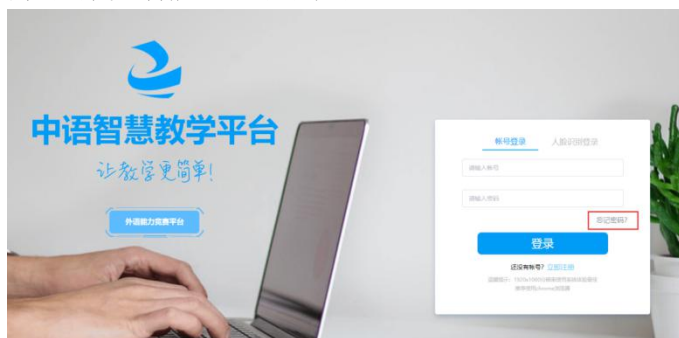

的密码找回功能重置密码即可。